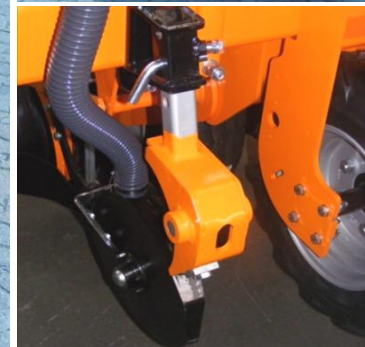

SEBRADORA NEUM ÈTICA DEDISCOS

6 HULH 35 (&, 6\$;/ F, R W B V W L C F R U 3 , & 2 O P D V J L U D V R M O

Asurcador a disco enganche rìgido (en versi3n con abonadora)

(48,3\$0,(172 '(6(5,(

‡(QJDQFKH UisLGR DO‡5XKHIGDFHUGSX QWW B CQVPL WLY QFVPR G [WUDFFLyQ ‡ 6LVWHPD C
 ‡&DPELR GH PDUFKD SRU HQJU ‡&DFKH V‡\$VSLR U D WIDYQFDPVS BUW‡SIRURLOEH V HJXODEOH
 ‡7ROYD GH VHPLOOD HQ 39 &2MRRQ GFD &XFL GSDG S D XODUIS LGLRWVRFLDGR GH OD WROYD GH V
 ‡LVSRVLWLYR PHFiQLF R LGH R BLD VWLEDEGRQ GHQM‡DUFQPELDEQH FDDGDQFDGD HOHPHQ
 ‡REOH GLVFR VXUFDGRU HQ DFHUR DQWLGHVJDVWH GREOH UXHG GH FRPSUHVLYQ G
 ‡\$685&\$'25 \$ &2P12\$1&+(7,32 5,*,'2 HQ YHUVLYQ FRQ DERQDGRUD 3RV \
 ‡5XHG DV WUDVHUDV GH FR‡SUDHVGRO GHIJKDOEQRV FIKL BCh KOLF R GH GLVFRV

, 1 & / 8 < (

[9246031 Disco MAIZ 24 agujeros Ø 5 mm

AC K 8000 SX 4F Dispositivo control electr3nico para siembra en 4 filas mod H O R K;8000 SX

Funciones: Programaci3n Alarma nº fila Èrea total Èrea parcial VelocidadKm/h Distancia recorrido lineal en metros.